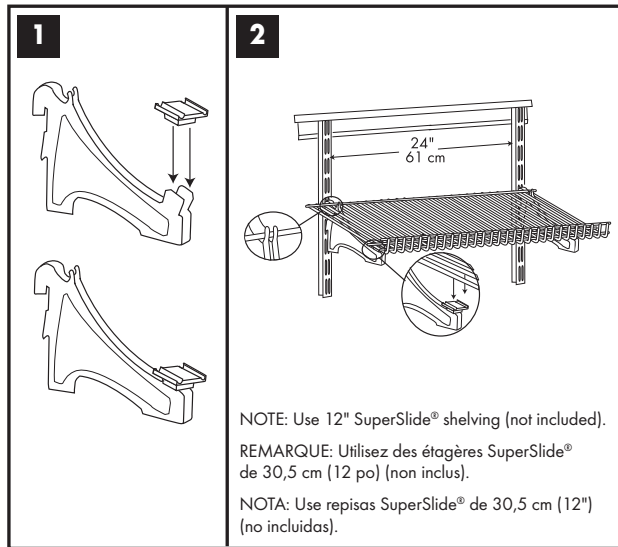

CLOSETMAID®

28117
QTY/2
CONT/2

SHELFTRACK™
Satin Chrome

Shoe Shelf Bracket
Support pour Étagère pour Souliers
Soporte para Repisa de Zapatos

- Converts any shelf to a shoe shelf
- Transformer n'importe quelle étagère en support à souliers
- Convierte cualquier repisa en zapatero

www.closetmaid.com

EMERSON

SATIN CHROME • CHROME SATINÉ • CROMO SATINADO

28117

Manufacturer reserves the right to change specifications without notice.

Le fabricant se réserve le droit d'apporter des changements aux caractéristiques sans préavis.

El fabricante se reserva el derecho de modificar las especificaciones sin previo aviso.

Importer in Mexico
Importateur au Mexique
Importador en México

Emerson Electric de México,
S.A. de C.V.
Camino a Santa Mónica 238
Vista Hermosa
54080, Tlalnepantla
Estado de México
Phone (55) 5366-6180
Fax (55) 5366-6182

RFC EEM 940721 SH7

Made in China
Fabriqué en Chine
Hecho en China

© ClosetMaid Corporation 2008
Ocala, FL 34471
1-800-874-0008 (USA, Canada)

01-64934

0 75381 28117 1